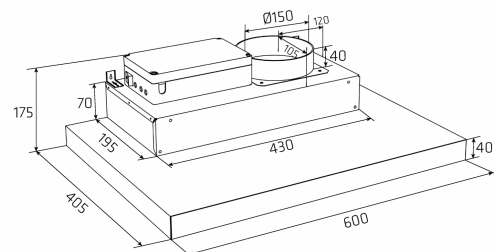

External motor