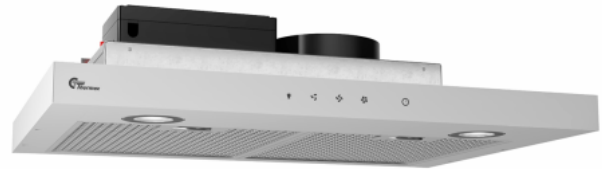

Super Silent GT 600 mm Blanco

Sin motor

Número de artículo: 520.19.1101.0

€ 617,10

EAN: 5703347525247

Thermex Super Silent GT 60 cm en color blanco para motor externo es una campana eficiente e inteligente para montaje en armario. Al conectar un motor externo, se asegura un nivel de ruido ultrabajo en su cocina

Thermex Super Silent GT es una campana con un diseño moderno y minimalista. El Super Silent GT está equipado con filtros decorativos que le dan un aspecto exclusivo y aseguran una distribución óptima de la succión. Es posible comprar más [Thermex Toplink®](#) que pone en marcha la campana automáticamente cuando empiezas a cocinar. En otras palabras, esto significa que solo tienes que pensar en cocinar, Thermex se encarga de los aspectos prácticos.

El funcionamiento del Super Silent GT es una operación táctil simple e intuitiva, con la posibilidad de elegir la fuerza de succión, la activación de la succión posterior (temporizador) y encender/apagar la luz. Además, puede operar la campana a través de la aplicación Thermex Remote, que se puede descargar de forma gratuita desde la tienda de aplicaciones y Google Play. En la aplicación, es posible ajustar el brillo, activar la extracción periódica y obtener una indicación del filtro. También puedes usar [Voicelink](#) la funcionalidad integrada en el capó. Aquí puede controlar el capó solo con su voz a través **del Asistente de Google (Hey Google)**. Así que hay muchas opciones para elegir para operar su Thermex Super Silent GT.

Especificaciones

Q.MAX. (0 Pa)	795 m3/h
Nivel sonoro (0 Pa)	26-44 dB(A)
Motor interno	Eco T.1000 Ultra Silent menor consumo
Panel de control	Touch control
Material	Acero lacado blanco y cristal blanco

Super Silent GT